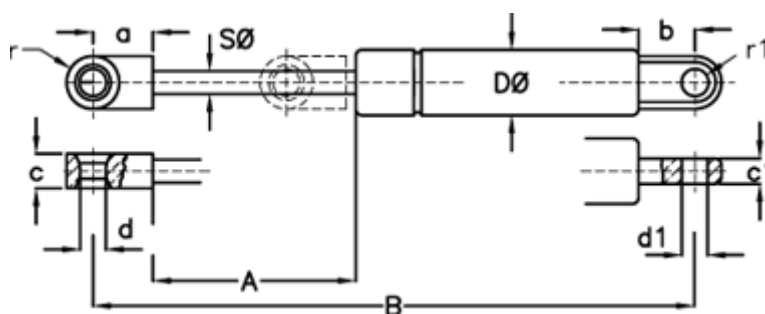

Varenummer: 04085693
 Beskrivelse: Stabilus Lift-O-Mat Gasfjeder 085693 1300N
 14 350 1300 Øje/Øje.

Mål

| | | | |
|--------------|------------------|-----------|-------------|
| A | = 350 | d Ø | = 10,1 +0,1 |
| a | = 24 | D Ø | = 28 |
| B | = 800 +/-2 | Materiale | = Metal |
| b | = 15 | Note | = - |
| Befæstigelse | = Øje/Øje | Note | = - |
| c | = 18 | r | = 9 |
| c1 | = 8 | r1 | = 8 |
| d1 Ø | = 10,1 +0,1 -0,2 | S Ø | = 14 |